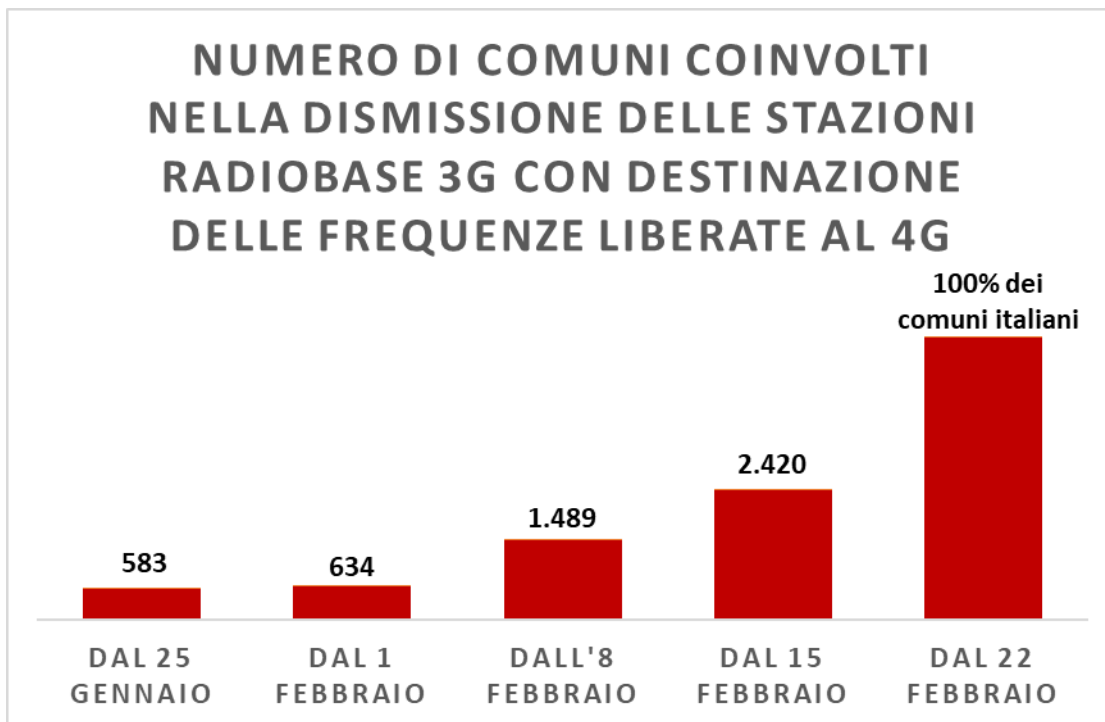

L'operazione avrà inizio il 25 gennaio 2021 per completarsi entro il 28 febbraio 2021, con la progressione illustrata in Figura 1. Nelle seguenti tabelle sono riportati rispettivamente:

1. Tabella 1 - Elenco dei 583 comuni per i quali l'operazione sarà avviata il 25 gennaio 2021
2. Tabella 2 - Elenco dei 51 comuni per i quali l'operazione sarà avviata il 1 febbraio 2021
3. Tabella 3 - Elenco dei 855 comuni per i quali l'operazione sarà avviata l'8 febbraio 2021
4. Tabella 4 - Elenco dei 931 comuni per i quali l'operazione sarà avviata il 15 febbraio 2021

La restante parte del territorio nazionale sarà oggetto dell'operazione dal 22 febbraio 2021.

Figura 1 – Progressione del numero di comuni coinvolti nella dismissione delle stazioni Radiobase 3G con destinazione delle frequenze liberate al 4G

Tabella 1 - Elenco dei 583 comuni per i quali l'operazione sarà avviata il 25 gennaio 2021

REGIONE	PROV	COMUNE
CALABRIA	RC	REGGIO CALABRIA
EMILIA-ROMAGNA	PR	BEDONIA
EMILIA-ROMAGNA	PC	CERIGNALE
EMILIA-ROMAGNA	PC	FERRIERE
EMILIA-ROMAGNA	PC	OTTONE
FRIULI-VENEZIA GIULIA	TS	DUINO-AURISINA
FRIULI-VENEZIA GIULIA	GO	GRADO
FRIULI-VENEZIA GIULIA	GO	MONFALCONE
FRIULI-VENEZIA GIULIA	TS	MUGGIA
FRIULI-VENEZIA GIULIA	TS	TRIESTE
FRIULI-VENEZIA GIULIA	TS	SGONICO
LIGURIA	SP	CARRODANO
LIGURIA	SV	CELLE LIGURE
LIGURIA	GE	DAVAGNA
LIGURIA	GE	GENOVA
LIGURIA	GE	RONCO SCRIVIA
LIGURIA	GE	SANT'OLCESE
LIGURIA	SV	SASSELLO
LIGURIA	SV	VARAZZE
LIGURIA	SP	BOLANO
LIGURIA	SP	BORGHETTO DI VARA
LIGURIA	GE	BORZONASCA
LIGURIA	GE	BUSALLA
LIGURIA	SP	CALICE AL CORNOVIGLIO
LIGURIA	GE	CAMPO LIGURE
LIGURIA	GE	CAMPOMORONE
LIGURIA	GE	CASELLA
LIGURIA	GE	CASTIGLIONE CHIAVARESE
LIGURIA	GE	CERANESI
LIGURIA	GE	FONTANIGORDA
LIGURIA	GE	ISOLA DEL CANTONE
LIGURIA	GE	LORSICA
LIGURIA	SP	MAISSANA
LIGURIA	GE	MEZZANEGO
LIGURIA	GE	MIGNANEGO
LIGURIA	GE	MONTOGGIO
LIGURIA	GE	NE
LIGURIA	GE	NEIRONE